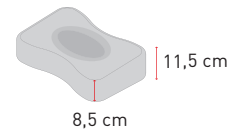

SF10 und SF GELTEX®