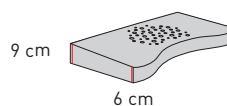

SF Flat GELTEX®