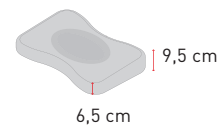

SF10 und SF GELTEX®