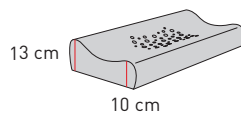

Hülle

Materialien siehe oben.

	SF10 flach	SF10 hoch
Kissengrösse	60 × 40 cm	60 × 40 cm
Visco-Kern	175	190
Latex-Kern	175	190
Gomtex® blue-Kern	175	190
Ersatzhülle	60	60

Swissflex®-Kissen: Geeignet für Kissenbezüge 70 × 50 cm, 60 × 40 cm oder 80 × 40 cm.

Swissflex®-Kissen in 6er-Packung lieferbar. Einzelbestellung nur in Verbindung mit komplettem Schlafsystem möglich.

SF Support GELTEX®