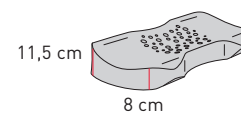

Materialien siehe oben.

	SF10 flach	SF10 hoch
Kissengrösse	60 × 40 cm	60 × 40 cm
Visco-Kern	175	190
Latex-Kern	175	190
Gomtex [®] blue-Kern	175	190
Ersatzhülle	60	60

Swissflex[®]-Kissen: Geeignet für Kissenbezüge 70 × 50 cm, 60 × 40 cm oder 80 × 40 cm.

Swissflex[®]-Kissen in 6er-Packung lieferbar. Einzelbestellung nur in Verbindung mit komplettem Schlafsystem möglich.

SF Support GELTEX[®]

SF Flat GELTEX[®]

SF Premium GELTEX[®]

SF GELTEX[®]

Hülle

Jersey: 61% Polyester,

38% Lyocell, 1% Elasthan

Abnehm- und waschbar
bis 60°C.

Hülle

Materialien siehe oben.

Kissengrösse	55 × 35 cm
SF Support Geltex [®] (Höhe 13 cm/10 cm)	140
Kissengrösse	58 × 38 cm
SF Flat Geltex [®] (Höhe 9 cm/6 cm)	140
Kissengrösse	58 × 38 cm
SF Premium Geltex [®] (Höhe 11,5 cm/8 cm)	165
Ersatzhülle Support/Flat/Premium	45