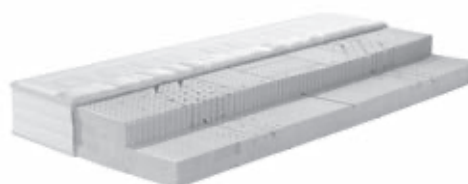

versa 20 Naturlatex

1-teilig

fresh & free ECO

Oberstoff: Doppeljersey, 100% Polyester.

Polster: Polyesterhohlfaser, 100% Polyester.

Hülle waschbar bis 60° C.

soft, firm	80/90/95/100	120	140	160/180/200
Naturlatex				
L 190/200 cm	1290	1940	2260	2580
L 210/220 cm	1450	2140	2540	2900
Ersatzhülle	720	1080	1180	1440

wool natural

Oberstoff: Doppeljersey, 100% Baumwolle

Polster: Schafschurwolle

Hülle waschbar bis 40° C.

Naturlatex				
L 190/200 cm	1450	2180	2540	2900
L 210/220 cm	1610	2380	2820	3220
Ersatzhülle	890	1320	1510	1780

Gesamthöhe ca. 20 cm.
Sondergrößen auf Anfrage.

versa 22 Naturlatex

1-teilig

fresh & free ECO

Oberstoff: Doppeljersey, 100% Polyester.

Polster: Polyesterhohlfaser, 100% Polyester.

Hülle waschbar bis 60° C.

soft, medium, firm	80/90/95/100	120	140	160/180/200
Naturlatex				
L 190/200 cm	1540	2310	2700	3080
L 210/220 cm	1700	2510	2980	3400
Ersatzhülle	860	1290	1410	1720

Gesamthöhe ca. 22 cm.
Sondergrößen auf Anfrage.

Optionen

SEP® für Polsterhüllen fresh & free ECO, wool natural.	180	200	200	265
Gerundete Ecken – Radius bis max. 20 cm (Preis pro Ecke)				95

Die Masse aller Swissflex®-Matratzen sind Fixmasse mit einer Toleranz von ca. 2 cm.