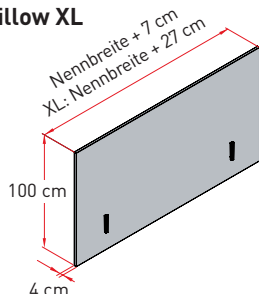

Wood 2*

Kopfstücke für Bettrahmen / Unterfederungen

Pillow / Pillow XL