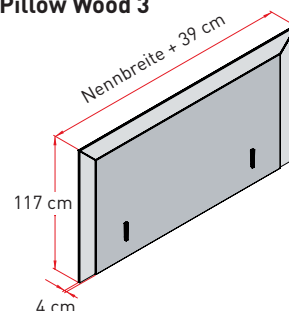

Kopfstücke für Bettrahmen / Unterfederungen

Pillow / Pillow XL

Pillow Wood 1

Pillow Wood 2

Pillow Wood 3

Wood 2*

Wood 3*

Kissen Deko 2 Stk.

* Nur möglich mit Bettrahmen in Standard-Gesamthöhe 36 cm (nicht möglich in Verbindung mit Gesamthöhe 41 / 46 cm)

Stoffgruppe 1

Cozy, Curly, Face, Future, Jacquard, Jersey, Leatherlook, Nature, Pepper, Secret