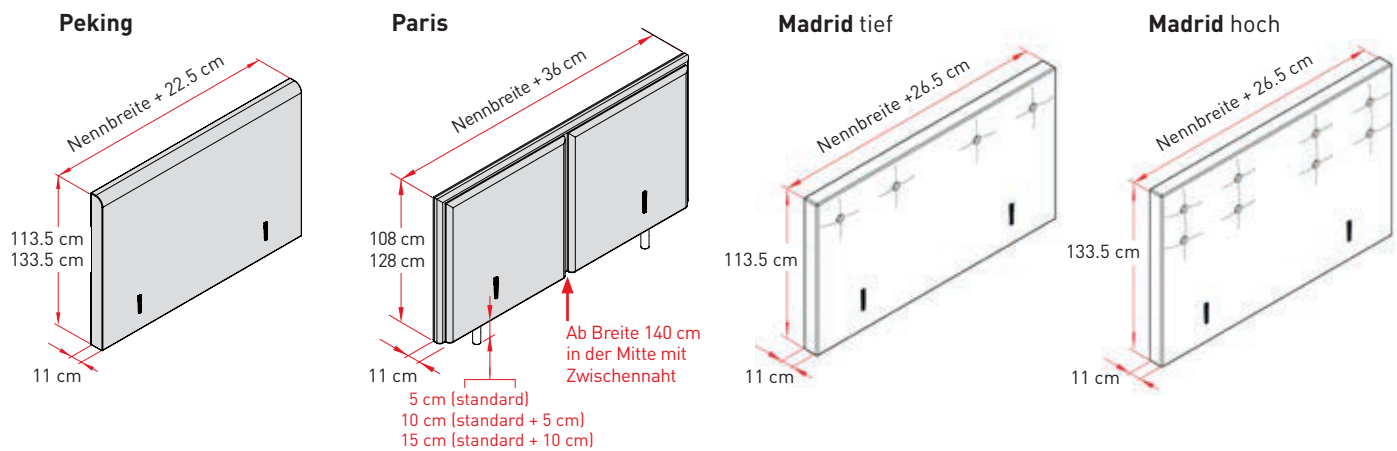

Kopfstücke für Bettrahmen

Stoffgruppe 1

Cozy, Curly, Face, Future, Jacquard, Jersey, Leatherlook, Nature, Pepper, Secret

* Breite 80–120 cm Polsterung nicht zweigeteilt

** Ab Breite 140 cm Polsterung in der Mitte mit Zwischennaht

		1-teilig			
		90/100	120	140	160/180/200
	Peking Kopfstück-Höhe 113.5 oder Kopfstück-Höhe 133.5 cm	605	660	720	815
	* Paris Kopfstück-Höhe 108 oder Kopfstück-Höhe 128 cm	720	780	835	935
	Madrid tief Kopfstück-Höhe 113.5 cm	835	895	955	1050
	Madrid hoch Kopfstück-Höhe 133.5 cm	835	895	955	1050

Stoffgruppe 2

Felt, Fusion, Nevada, Oxford

* Breite 80–120 cm Polsterung nicht zweigeteilt

** Ab Breite 140 cm Polsterung in der Mitte mit Zwischennaht

	Peking Kopfstück-Höhe 113.5 oder Kopfstück-Höhe 133.5 cm	835	895	955	1050
	* Paris Kopfstück-Höhe 108 oder Kopfstück-Höhe 128 cm	955	1010	1070	1165
	Madrid tief Kopfstück-Höhe 113.5 cm	1070	1125	1190	1280
	Madrid hoch Kopfstück-Höhe 133.5 cm	1070	1125	1190	1280

Keine Sondermasse möglich.
Bitte Matratzen separat bestellen.