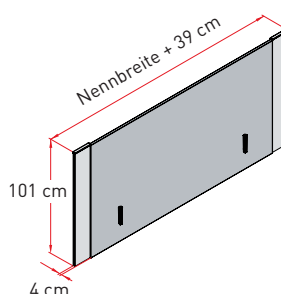

Kopfstücke für Bettrahmen / Unterfederungen

Pillow / Pillow XL

Pillow Wood 1

Pillow Wood 2

Pillow Wood 3

Wood 2*

Wood 3*

Kissen Deko 2 Stk.

* Nur möglich mit Bettrahmen in Standard-Gesamthöhe 36 cm (nicht möglich in Verbindung mit Gesamthöhe 41 / 46 cm)

Stoffgruppe 1

Cozy, Curly, Face, Future, Jacquard, Jersey, Leatherlook, Nature, Pepper, Secret