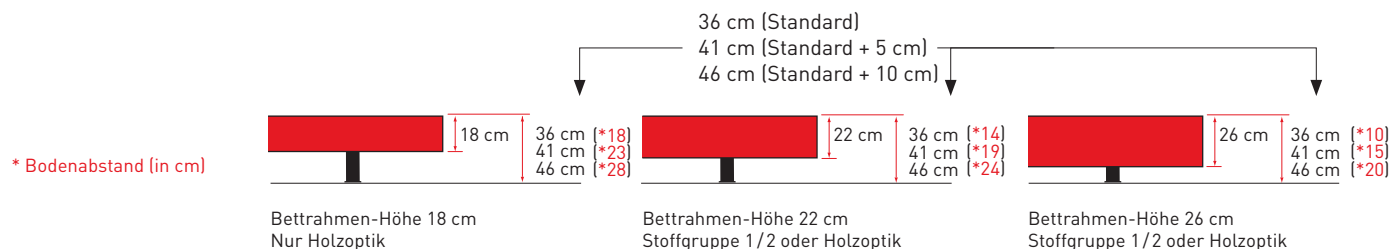

Bettrahmen ohne Kopfstück

(Achtung: Ergänzung Preis „Unterfederung zum Einbauen / Einlegen“ 1- oder 2-teilig)

Wichtig: Bitte bei der Bestellung gewünschte Gesamthöhe vermerken!

Stoffgruppe 1

Cozy, Curly, Face, Future, Jacquard, Jersey, Leatherlook, Nature, Pepper, Secret

		1-teilig			
L 190/200/210/220		90/100	120	140	160/180/200
uni 08, uni 12 bridge®, uni 14 bridge® uni 15 bridge®	Höhe 22 cm	655	855	980	1195
uni 08, uni 12 bridge®, uni 14 bridge® uni 15 bridge®, uni 20, uni 22 bridge®	Höhe 26 cm	730	950	1090	1340