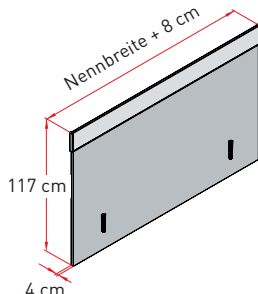

Wood 3*

Pillow Wood 1