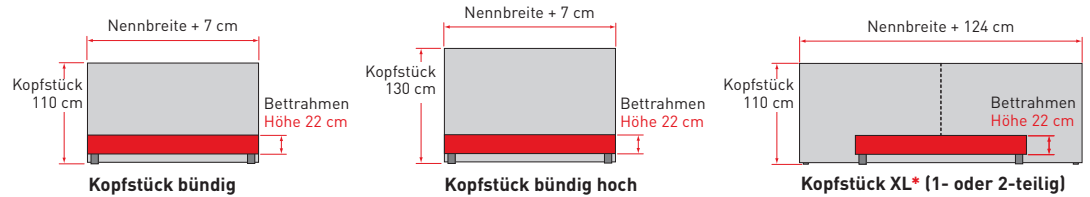

Bettrahmen mit Kopfstück und Füßen

swissbed silhouette

Kopfstück-Tiefe
Standard: 7,5 cm
Soundboard: 10,5 cm

swissbed expression

Kopfstück-Tiefe
Standard: 9,5 cm
Soundboard: 10,5 cm

Stoffgruppe 1

Cozy, Curly, Face, Future, Jacquard, Jersey, Leatherlook, Nature, Pepper, Secret

L 190/200/210/220	120/140	160/180/200
swissbed silhouette/expression bündig (Höhe 110 oder 130 cm)	2060	2445
swissbed silhouette/expression XL 2-teilig* (Höhe 110 cm)	3085	3680

Stoffgruppe 2

Felt, Fusion, Nevada, Oxford

swissbed silhouette/expression bündig (Höhe 110 oder 130 cm)	2215	2635
swissbed silhouette/expression XL 2-teilig* (Höhe 110 cm)	3240	3855

*Optional: Kopfstück XL 1-teilig (ohne Aufpreis) erhältlich. XL 2-teilig ab 140 cm Nennbreite lieferbar.