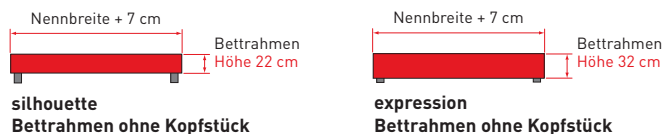

Im Standard-Lieferumfang enthalten:

Bettrahmen, Kopfstück, Echtholzfuß (bitte bei der Bestellung gewünschten Fuss und Variante vermerken), Aufschlagwinkel sowie Mittelbalken.

Sondermasse:

Nicht möglich.

Bettrahmen und Füße ohne Kopfstück

swissbed silhouette / expression

Stoffgruppe 1

Cozy, Curly, Face, Future, Jacquard, Jersey, Leatherlook, Nature, Pepper, Secret

L 190/200/210/220	120/140	160/180/200
silhouette (Bettrahmenhöhe 22 cm) ohne Kopfstück	1460	1745
expression (Bettrahmenhöhe 32 cm) ohne Kopfstück	1460	1745