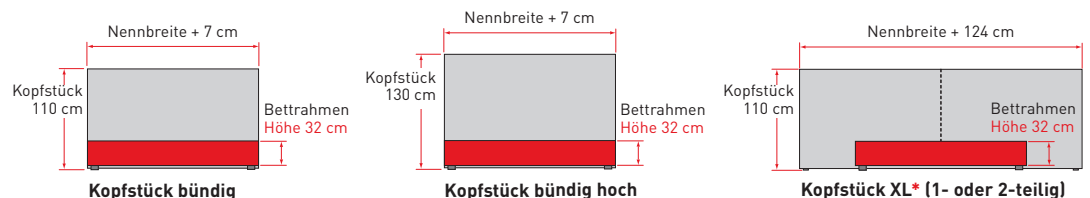

Bettrahmen mit Kopfstück und Füßen

swissbed silhouette

Kopfstück-Tiefe
Standard: 7,5 cm
Soundboard: 10,5 cm

swissbed expression

Kopfstück-Tiefe
Standard: 9,5 cm
Soundboard: 10,5 cm

Stoffgruppe 1

Cozy, Curly, Face, Future, Jacquard, Jersey, Leatherlook, Nature, Pepper, Secret

L 190/200/210/220	120/140	160/180/200
swissbed silhouette/expression bündig (Höhe 110 oder 130 cm)	2060	2445
swissbed silhouette/expression XL 2-teilig* (Höhe 110 cm)	3085	3680

Stoffgruppe 2

Felt, Fusion, Nevada, Oxford

swissbed silhouette/expression bündig (Höhe 110 oder 130 cm)	2215	2635
swissbed silhouette/expression XL 2-teilig* (Höhe 110 cm)	3240	3855

*Optional: Kopfstück XL 1-teilig (ohne Aufpreis) erhältlich. XL 2-teilig ab 140 cm Nennbreite lieferbar.