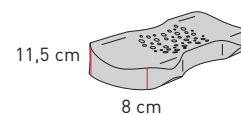

Materialien siehe oben.

	SF10 flach	SF10 hoch
Kissengrösse	60 x 40 cm	60 x 40 cm
Visco-Kern	165	180
Latex-Kern	165	180
Gomtex® blue-Kern	165	180
Ersatzhülle	55	55

Swissflex®-Kissen: Geeignet für Kissenbezüge 70 x 50 cm, 60 x 40 cm oder 80 x 40 cm.

Swissflex®-Kissen in 6er-Packung lieferbar. Einzelbestellung nur in Verbindung mit komplettem Schlafsystem möglich.

SF Support GELTEX®

SF Flat GELTEX®

SF Premium GELTEX®

SF GELTEX®

Hülle

Jersey: 61% Polyester, 38% Lyocell, 1% Elasthan

Abnehm- und waschbar bis 60°C.

Hülle

Materialien siehe oben.

Kissengrösse	55 x 35 cm
SF Support GELTEX® (Höhe 13 cm / 10 cm)	130
Kissengrösse	58 x 38 cm
SF Flat GELTEX® (Höhe 9 cm / 6 cm)	130
Kissengrösse	58 x 38 cm
SF Premium GELTEX® (Höhe 11,5 cm / 8 cm)	155
Ersatzhülle Support/Flat/Premium	40