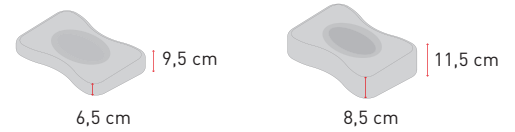

SF10 und SF GELTEX®