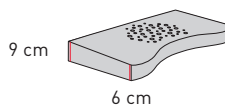

SF Flat GELTEX®