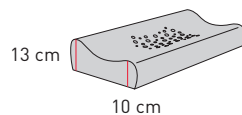

Hülle

Materialien siehe oben.

	SF10 flach	SF10 hoch
Kissengrösse	60 x 40 cm	60 x 40 cm
Visco-Kern	165	180
Latex-Kern	165	180
Gomtex® blue-Kern	165	180
Ersatzhülle	55	55

Swissflex®-Kissen: Geeignet für Kissenbezüge 70 x 50 cm, 60 x 40 cm oder 80 x 40 cm.

Swissflex®-Kissen in 6er-Packung lieferbar. Einzelbestellung nur in Verbindung mit komplettem Schlafsystem möglich.

SF Support GELTEX®