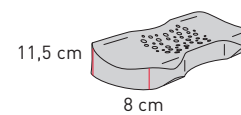

### Hülle

Materialien siehe oben.

	SF10 flach	SF10 hoch
Kissengrösse	60 x 40 cm	60 x 40 cm
Visco-Kern	175	190
Latex-Kern	175	190
Gomtex® blue-Kern	175	190
Ersatzhülle	60	60

Swissflex®-Kissen: Geeignet für Kissenbezüge 70 x 50 cm, 60 x 40 cm oder 80 x 40 cm.

Swissflex®-Kissen in 6er-Packung lieferbar. Einzelbestellung nur in Verbindung mit komplettem Schlafsystem möglich.

SF Support GELTEX®

SF Flat GELTEX®

SF Premium GELTEX®

### SF GELTEX®

**Hülle**  
 Jersey: 61% Polyester,  
 38% Lyocell, 1% Elasthan  
 Abnehm- und waschbar  
 bis 60°C.

### Hülle

Materialien siehe oben.

Kissengrösse	55 x 35 cm
<b>SF Support Geltex® (Höhe 13 cm/10 cm)</b>	140
Kissengrösse	58 x 38 cm
<b>SF Flat Geltex® (Höhe 9 cm/6 cm)</b>	140
Kissengrösse	58 x 38 cm
<b>SF Premium Geltex® (Höhe 11,5 cm/8 cm)</b>	165
Ersatzhülle Support/Flat/Premium	45