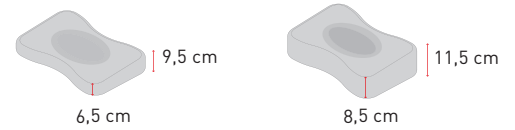

SF10 und SF GELTEX®