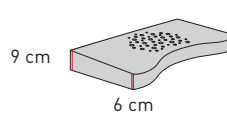

SF Flat GELTEX®