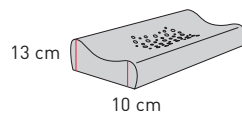

Hülle

Materialien siehe oben.

	SF10 flach	SF10 hoch
Kissengrösse	60 x 40 cm	60 x 40 cm
Visco-Kern	175	190
Latex-Kern	175	190
Gomtex® blue-Kern	175	190
Ersatzhülle	60	60

Swissflex®-Kissen: Geeignet für Kissenbezüge 70 x 50 cm, 60 x 40 cm oder 80 x 40 cm.

Swissflex®-Kissen in 6er-Packung lieferbar. Einzelbestellung nur in Verbindung mit komplettem Schlafsystem möglich.

SF Support GELTEX®