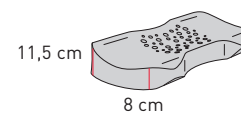

Materialien siehe oben.

	SF10 flach	SF10 hoch
Kissengrösse	60 x 40 cm	60 x 40 cm
Visco-Kern	175	190
Latex-Kern	175	190
Gomtex® blue-Kern	175	190
Ersatzhülle	60	60

Swissflex®-Kissen: Geeignet für Kissenbezüge 70 x 50 cm, 60 x 40 cm oder 80 x 40 cm.

Swissflex®-Kissen in 6er-Packung lieferbar. Einzelbestellung nur in Verbindung mit komplettem Schlafsystem möglich.

SF Support GELTEX®

SF Flat GELTEX®

SF Premium GELTEX®

SF GELTEX®

Hülle

Jersey: 61% Polyester,
38% Lyocell, 1% Elasthan

Abnehm- und waschbar
bis 60°C.

Hülle

Materialien siehe oben.

Kissengrösse	55 x 35 cm
SF Support Geltex® (Höhe 13 cm/10 cm)	140
Kissengrösse	58 x 38 cm
SF Flat Geltex® (Höhe 9 cm/6 cm)	140
Kissengrösse	58 x 38 cm
SF Premium Geltex® (Höhe 11,5 cm/8 cm)	165
Ersatzhülle Support/Flat/Premium	45