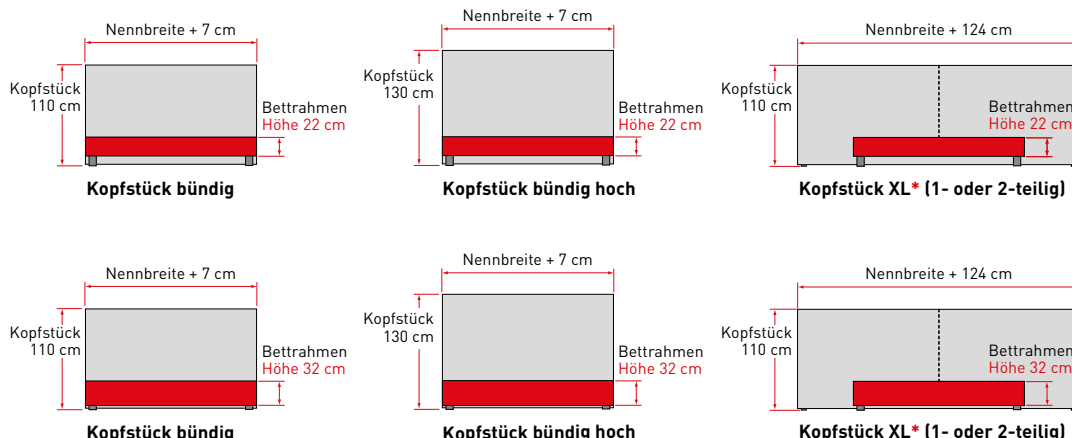

## Bettrahmen mit Kopfstück und Füßen

### swissbed silhouette

**Kopfstück-Tiefe**  
Standard: 7,5 cm  
Soundboard: 10,5 cm

### swissbed expression

**Kopfstück-Tiefe**  
Standard: 9,5 cm  
Soundboard: 10,5 cm